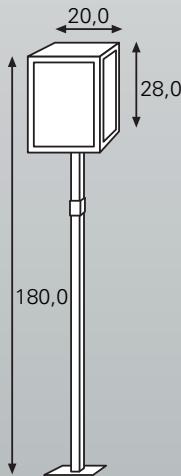

Athene 2004 serie

Artikelnr. Kleur

- 2004-01 ● Grachtengroen
- 2004-02 ● Zwart
- 2004-03 ● Blauw
- 2004-04 ○ Crèmewit
- 2004-05 ● Antraciet
- 2004-10 ○ RVS mat gepareld