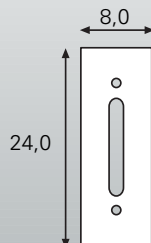

Wandplaat

Artikelnr.	Kleur
WPL-01	● Grachtengroen
WPL-02	● Zwart
WPL-03	● Blauw
WPL-04	● Crèmewit
WPL-05	● Antraciet
WPL-10	○ RVS mat gepareld