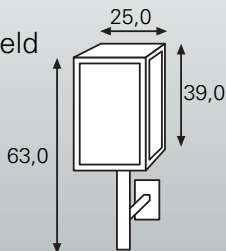

Sydney 2000 serie

Artikelnr.

Kleur

- 2000-01 ● Grachtengroen
- 2000-02 ● Zwart
- 2000-03 ● Blauw
- 2000-04 ○ Crèmewit
- 2000-05 ● Antraciet
- 2000-10 ○ RVS mat gepareld

Rio 2016 serie

Artikelnr.

Kleur

- 2016-01 ● Grachtengroen
- 2016-02 ● Zwart
- 2016-03 ● Blauw
- 2016-04 ○ Crèmewit
- 2016-05 ● Antraciet
- 2016-10 ○ RVS mat gepareld