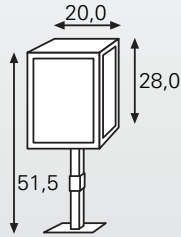

Seoul 1988 serie

Artikelnr. Kleur

- 1988-01 ● Grachtengroen
- 1988-02 ● Zwart
- 1988-03 ● Blauw
- 1988-04 ○ Crèmewit
- 1988-05 ● Antraciet
- 1988-10 ○ RVS mat gepareld