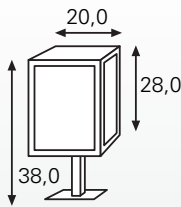

Sydney 2000 serie

Artikelnr.

Kleur

- 2000-01 ● Grachtengroen
- 2000-02 ● Zwart
- 2000-03 ● Blauw
- 2000-04 ○ Crèmewit
- 2000-05 ● Antraciet
- 2000-10 ○ RVS mat gepareld

Rio 2016 serie

Artikelnr.

Kleur

- 2016-01 ● Grachtengroen
- 2016-02 ● Zwart
- 2016-03 ● Blauw
- 2016-04 ○ Crèmewit
- 2016-05 ● Antraciet
- 2016-10 ○ RVS mat gepareld