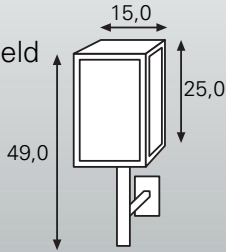

Sydney 2000 serie

Artikelnr.

Kleur

- 2000-01 ● Grachtengroen
- 2000-02 ● Zwart
- 2000-03 ● Blauw
- 2000-04 ○ Crèmewit
- 2000-05 ● Antraciet
- 2000-10 ○ RVS mat gepareld

Rio 2016 serie

Artikelnr.

Kleur

- 2016-01 ● Grachtengroen
- 2016-02 ● Zwart
- 2016-03 ● Blauw
- 2016-04 ○ Crèmewit
- 2016-05 ● Antraciet
- 2016-10 ○ RVS mat gepareld