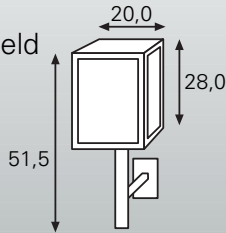

Sydney 2000 serie

Artikelnr.

Kleur

- 2000-01 ● Grachtengroen
- 2000-02 ● Zwart
- 2000-03 ● Blauw
- 2000-04 ○ Crèmewit
- 2000-05 ● Antraciet
- 2000-10 ○ RVS mat gepareld

Rio 2016 serie

Artikelnr.

Kleur

- 2016-01 ● Grachtengroen
- 2016-02 ● Zwart
- 2016-03 ● Blauw
- 2016-04 ○ Crèmewit
- 2016-05 ● Antraciet
- 2016-10 ○ RVS mat gepareld