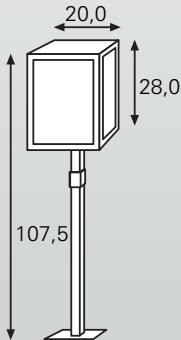

München 1972 serie

Artikelnr. Kleur

- 1972-01 ● Grachtengroen
- 1972-02 ● Zwart
- 1972-03 ● Blauw
- 1972-04 ○ Crèmewit
- 1972-05 ● Antraciet
- 1972-10 ○ RVS mat gepareld

Seoul 1988 serie

Artikelnr. Kleur

- 1988-01 ● Grachtengroen
- 1988-02 ● Zwart
- 1988-03 ● Blauw
- 1988-04 ○ Crèmewit
- 1988-05 ● Antraciet
- 1988-10 ○ RVS mat gepareld