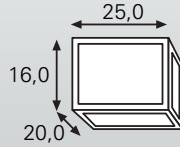

Peking 2008 serie (plafondmontage)

Artikelnr. Kleur

- 2008-01 ● Grachtengroen
- 2008-02 ● Zwart
- 2008-03 ● Blauw
- 2008-04 ○ Crèmewit
- 2008-05 ● Antraciet
- 2008-10 ○ RVS mat gepareld