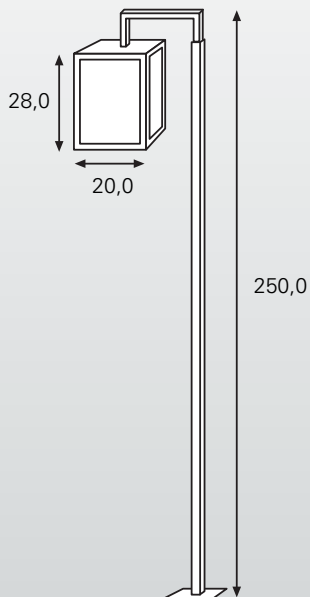

Amsterdam 1928 serie

Artikelnr.

Kleur

- 1928-01 ● Grachtengroen
- 1928-02 ● Zwart
- 1928-03 ● Blauw
- 1928-04 ○ Crèmewit
- 1928-05 ● Antraciet
- 1928-10 ○ RVS mat gepareld