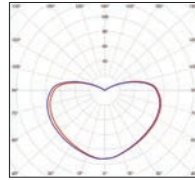

## SOURCE

E27 - 60W max Ø68 mm - H160 mm max

E27 (2450 lm)  
Real light output/frosted - 1585 lm  
Real light output/clear - 1583 lm