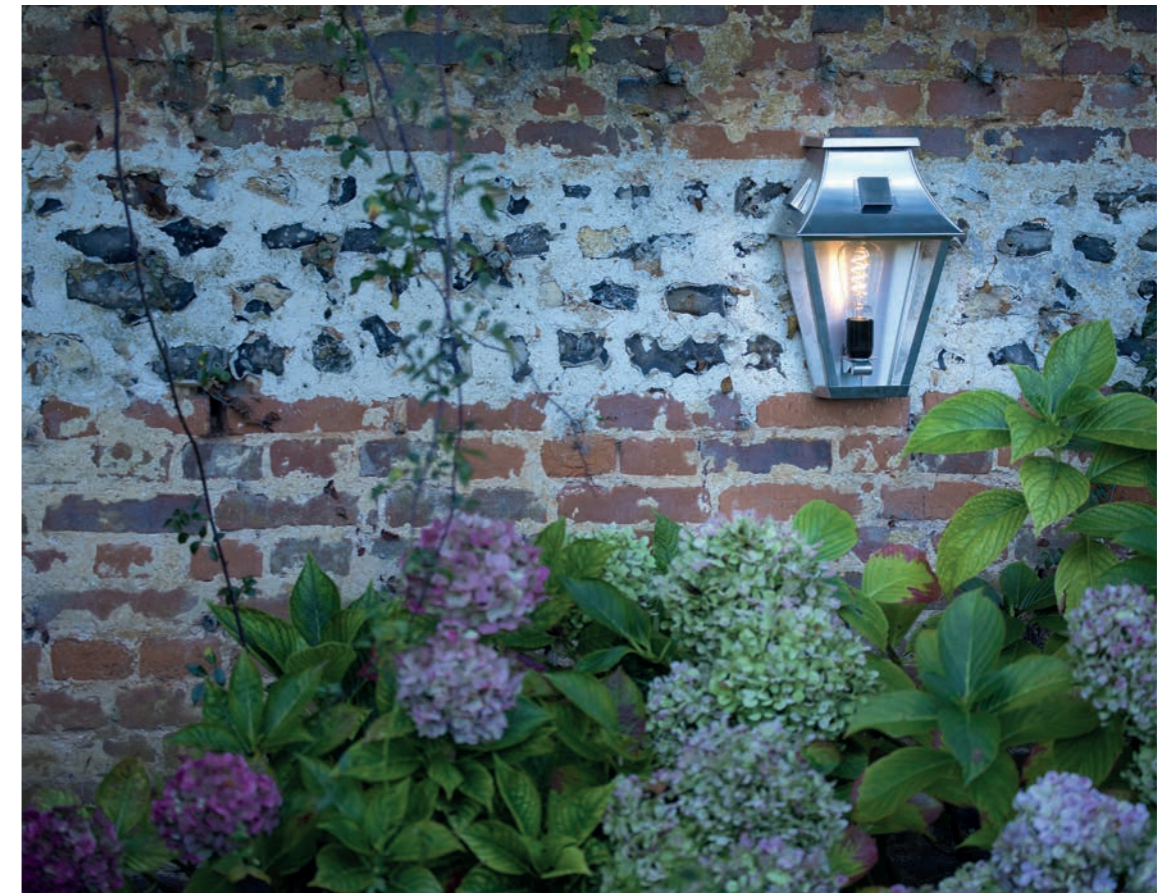

Vieille France

Vieille France

IP44
Class 1

Aluminium or tinted lacquered brass
Raw zinc (model 2)
Clear glass diffuser

SOURCES

E27 - 105W max (except model 2) H 200 mm max
E27 - 75W max (model 2) Ø66 mm - H 120 mm max

MODELS

REFERENCES

Replace ... with the colour code or the material code

MODELS	E27	CORNER PLATE	SPARE DIFFUSERS
1	163 001 ...	147 001 ...	165 068 609
2	163 002 ...		165 067 609
3	163 003 ...		165 068 609
4	163 004 ...	147 001 ...	165 068 609
5	163 005 ...		165 068 609