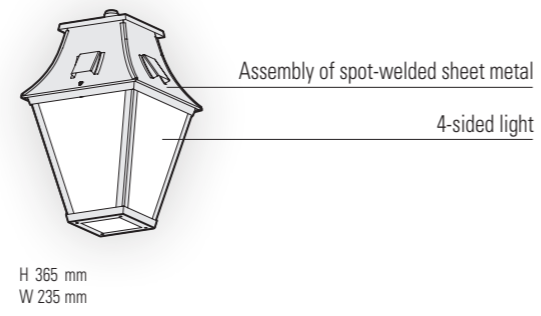

Vieille France

Vieille France

IP44
Class 1

Aluminium or tinted lacquered brass
Raw zinc (model 2)
Clear glass diffuser

SOURCES

E27 - 105W max (except model 2) H 200 mm max
E27 - 75W max (model 2) Ø66 mm - H 120 mm max

MODELS

REFERENCES

Replace ... with the colour code or the material code

MODELS	E27	CORNER PLATE	SPARE DIFFUSERS
1	163 001 ...	147 001 ...	165 068 609
2	163 002 ...		165 067 609
3	163 003 ...		165 068 609
4	163 004 ...	147 001 ...	165 068 609
5	163 005 ...		165 068 609