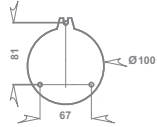

Couleurs Colours / Farben	Diffuseurs Diffuser	Standard E27	Appareillages / Control gear / Vorschaltgerät				Patère d'angle Corner pattern Zubehör Eckhalter
			E27 70W SHP	E40 100W SHP	E27 70W IM	E27 100W IM	
Noir Black / schwarz	Verre clair Clear glass / Glas, klar	AV 4Q930					
	PMMA opale Opal PMMA / PMMA, opal-weiß		AV 3605 00	AV 3075 00	AV 3050 00	AV 3060 00	PTZ 910
Vert de gris Green patina / grüne Patina	Verre clair Clear glass / Glas, klar	AV 4Q938					
	PMMA opale Opal PMMA / PMMA, opal-weiß		AV 3605 08	AV 3075 08	AV 3050 08	AV 3060 08	PTZ 918
Patine dorée Gold patina / goldfarbige Patina	Verre clair Clear glass / Glas, klar	AV 4Q939					
	PMMA opale Opal PMMA / PMMA, opal-weiß		AV 3605 09	AV 3075 09	AV 3050 09	AV 3060 09	PTZ 919
Vert anglais British racing green / dunkelgrün	Verre clair Clear glass / Glas, klar	AV 4Q9319					
	PMMA opale Opal PMMA / PMMA, opal-weiß		AV 3605 19	AV 3075 19	AV 3050 19	AV 3060 19	PTZ 9119
Schéma de fixation Fixing details / Befestigung		Diffuseur de rechange Spare diffuser / Ersatzteile	VR055	VR018	VR018	VR018	VR018

H. 735 L. 285 P. 405

5