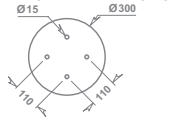

Couleurs Colours / Farben	Diffuseurs Diffuser	Standard E27	Appareillages / Control gear / Vorschaltgerät			
			E27 70W SHP	E40 100W SHP	E27 70W IM	E27 100W IM
Noir Black / schwarz	Verre clair Clear glass / Glas, klar	AV 5930				
	PMMA opale Opal PMMA / PMMA, opal-weiß		AV 3665 00	AV 3155 00	AV 3110 00	AV 3120 00
Vert de gris Green patina / grüne Patina	Verre clair Clear glass / Glas, klar	AV 5938				
	PMMA opale Opal PMMA / PMMA, opal-weiß		AV 3665 08	AV 3155 08	AV 3110 08	AV 3120 08
Patine dorée Gold patina / goldfarbige Patina	Verre clair Clear glass / Glas, klar	AV 5939				
	PMMA opale Opal PMMA / PMMA, opal-weiß		AV 3665 09	AV 3155 09	AV 3110 09	AV 3120 09

Schéma de fixation Fixing details / Befestigung	Diffuseur de rechange Spare diffuser / Ersatzteile	VR055	VR018	VR018	VR018	VR018