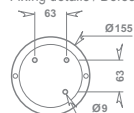

Couleurs Colours / Farben	Diffuseurs Diffuser	Standard E27	Appareillages / Control gear / Vorschaltgerät				Patère d'angle Corner pattern Zubehör Eckhalter
			E27 70W SHP	E40 100W SHP	E27 70W IM	E27 100W IM	
Noir Black / schwarz	Verre clair Clear glass / Glas, klar	AV 1930					
	PMMA opale Opal PMMA / PMMA, opal-weiß		AV 3585 00	AV 3055 00	AV 3030 00	AV 3040 00	PTZ 930
Vert de gris Green patina / grüne Patina	Verre clair Clear glass / Glas, klar	AV 1938					
	PMMA opale Opal PMMA / PMMA, opal-weiß		AV 3585 08	AV 3055 08	AV 3030 08	AV 3040 08	PTZ 938
Patine dorée Gold patina / goldfarbige Patina	Verre clair Clear glass / Glas, klar	AV 1939					
	PMMA opale Opal PMMA / PMMA, opal-weiß		AV 3585 09	AV 3055 09	AV 3030 09	AV 3040 09	PTZ 939
Vert anglais British racing green / dunkelgrün	Verre clair Clear glass / Glas, klar	AV 19319					
	PMMA opale Opal PMMA / PMMA, opal-weiß		AV 3585 19	AV 3055 19	AV 3030 19	AV 3040 19	PTZ 9319

Schéma de fixation Fixing details / Befestigung	Diffuseur de rechange Spare diffuser / Ersatzteile	VR055	VR018	VR018	VR018	VR018	VR018