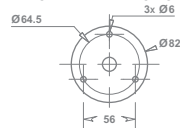

Couleurs Colours / Farben	Diffuseurs Diffuser	Standard E27	Appareillages / Control gear / Vorschaltgerät			
			E27 70W SHP	E40 100W SHP	E27 70W IM	E27 100W IM
Noir Black / schwarz	Verre clair Clear glass / Glas, klar	AV 0930				
	PMMA opale Opal PMMA / PMMA, opal-weiß		AV 3565 00	AV 3035 00	AV 3010 00	AV 3020 00
Vert de gris Green patina / grüne Patina	Verre clair Clear glass / Glas, klar	AV 0938				
	PMMA opale Opal PMMA / PMMA, opal-weiß		AV 3565 08	AV 3035 08	AV 3010 08	AV 3020 08
Patine dorée Gold patina / goldfarbige Patina	Verre clair Clear glass / Glas, klar	AV 0939				
	PMMA opale Opal PMMA / PMMA, opal-weiß		AV 3565 09	AV 3035 09	AV 3010 09	AV 3020 09
Vert anglais British racing green / dunkelgrün	Verre clair Clear glass / Glas, klar	AV 09319				
	PMMA opale Opal PMMA / PMMA, opal-weiß		AV 3565 19	AV 3035 19	AV 3010 19	AV 3020 19

Schéma de fixation Fixing details / Befestigung	Diffuseur de rechange Spare diffuser / Ersatzteile	VR055	VR018	VR018	VR018	VR018