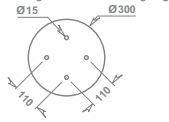

Schéma de fixation Fixing details / Befestigung	Diffuseur de rechange Spare diffuser / Ersatzteile	VR055	VR018	VR018	VR018	VR018
--	---	-------	-------	-------	-------	-------

H | P  
L

H. 2800 L. 835