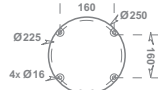

Diffuseur de rechange
Spare diffuser / Ersatzteile

Verre clair Clear glass / Glas, klar	VR028	Verre dépoli Frosted glass / Glas, mattiert	VR027

H. 2240 L. 550