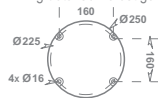

BELCOUR

5

Couleurs Colours / Farben	Diffuseurs Diffuser	Standard E27
Blanc White / weiß	Verre clair Clear glass / Glas, klar	BC 1054 01
	Verre dépoli Frosted glass / Glas, mattiert	BC 1055 01
Noir Black / schwarz	Verre clair Clear glass / Glas, klar	BC 1054 00
	Verre dépoli Frosted glass / Glas, mattiert	BC 1055 00
Gris métal Metal grey / metallgrau	Verre clair Clear glass / Glas, klar	BC 1054 23
	Verre dépoli Frosted glass / Glas, mattiert	BC 1055 23
Grès Sandstone / sandsteinfarbig	Verre clair Clear glass / Glas, klar	BC 1054 54
	Verre dépoli Frosted glass / Glas, mattiert	BC 1055 54
Rouille Old rustic / braun	Verre clair Clear glass / Glas, klar	BC 1054 46
	Verre dépoli Frosted glass / Glas, mattiert	BC 1055 46
Bleu pétrole Blue RAL 5009 / blau RAL 5009	Verre clair Clear glass / Glas, klar	BC 1054 58
	Verre dépoli Frosted glass / Glas, mattiert	BC 1055 58
Vert pomme Apple green / apfelgrün	Verre clair Clear glass / Glas, klar	BC 1054 15
	Verre dépoli Frosted glass / Glas, mattiert	BC 1055 15
Gris ardoise Slate grey / schiefergrau	Verre clair Clear glass / Glas, klar	BC 1054 59
	Verre dépoli Frosted glass / Glas, mattiert	BC 1055 59
Vert anglais British racing green / dunkelgrün	Verre clair Clear glass / Glas, klar	BC 1054 19
	Verre dépoli Frosted glass / Glas, mattiert	BC 1055 19
Rouge Red / rot	Verre clair Clear glass / Glas, klar	BC 1054 56
	Verre dépoli Frosted glass / Glas, mattiert	BC 1055 56

Schéma de fixation
Fixing details / Befestigung

Diffuseur de rechange
Spare diffuser / Ersatzteile

Verre clair Clear glass / Glas, klar	VR028	Verre dépoli Frosted glass / Glas, mattiert	VR027

H. 2240 L. 860

6