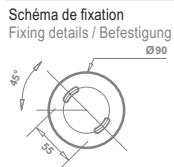

Diffuseur de rechange
Spare diffuser / Ersatzteile

Jeu de verres clairs
Set of clear glasses
Set Gläser, klar

VR132

H. 550 L. 165

2

Couleurs Colours / Farben	Diffuseur Diffuser / Glas	Standard E27	Patère d'angle Corner Bracke Eckhalter
Noir Black / schwarz	Verre clair Clear glass / klar	CN 1054 00	PTZ 900
Blanc White / weiß	Verre clair Clear glass / klar	CN 1054 01	PTZ 901
Vert de gris Green patina / grüne Patina	Verre clair Clear glass / klar	CN 1054 08	PTZ 908
Patine dorée Gold patina / goldfarbige Patina	Verre clair Clear glass / klar	CN 1054 09	PTZ 909
Vert anglais British racing green / dunkelgrün	Verre clair Clear glass / klar	CN 1054 19	PTZ 9019
Rouille Old rustic / braun	Verre clair Clear glass / klar	CN 1054 46	PTZ 9046
Grès Sandstone / sandsteinfarbig	Verre clair Clear glass / klar	CN 1054 54	PTZ 9054
Gris ardoise Slate grey / schiefergrau	Verre clair Clear glass / klar	CN 1054 59	PTZ 9059