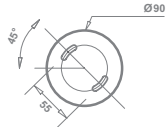

Couleurs Colours / Farben	Diffuseur Diffuser / Glas	Standard E27	Patère d'angle Corner Bracke Eckhalter
Noir Black / schwarz	Verre clair Clear glass / klar	CN 1044 00	PTZ 900
Blanc White / weiß	Verre clair Clear glass / klar	CN 1044 01	PTZ 901
Vert de gris Green patina / grüne Patina	Verre clair Clear glass / klar	CN 1044 08	PTZ 908
Patine dorée Gold patina / goldfarbige Patina	Verre clair Clear glass / klar	CN 1044 09	PTZ 909
Vert anglais British racing green / dunkelgrün	Verre clair Clear glass / klar	CN 1044 19	PTZ 9019
Rouille Old rustic / braun	Verre clair Clear glass / klar	CN 1044 46	PTZ 9046
Grès Sandstone / sandsteinfarbig	Verre clair Clear glass / klar	CN 1044 54	PTZ 9054
Gris ardoise Slate grey / schiefergrau	Verre clair Clear glass / klar	CN 1044 59	PTZ 9059

Schéma de fixation
Fixing details / Befestigung