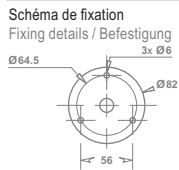

CHENONCEAU

1

Couleurs Colours / Farben	Diffuseur Diffuser / Glas	Standard E27
Noir Black / schwarz	Verre clair Clear glass / klar	CN 1014 00
Blanc White / weiß	Verre clair Clear glass / klar	CN 1014 01
Vert de gris Green patina / grüne Patina	Verre clair Clear glass / klar	CN 1014 08
Patine dorée Gold patina / goldfarbige Patina	Verre clair Clear glass / klar	CN 1014 09
Vert anglais British racing green / dunkelgrün	Verre clair Clear glass / klar	CN 1014 19
Rouille Old rustic / braun	Verre clair Clear glass / klar	CN 1014 46
Grès Sandstone / sandsteinfarbig	Verre clair Clear glass / klar	CN 1014 54
Gris ardoise Slate grey / schiefergrau	Verre clair Clear glass / klar	CN 1014 59

Diffuseur de rechange
Spare diffuser / Ersatzteile

Jeu de verres clairs
Set of clear glasses
Set Gläser, klar

VR132

H. 550 L. 165

2

Couleurs Colours / Farben	Diffuseur Diffuser / Glas	Standard E27	Patère d'angle Corner Bracke Eckhalter
Noir Black / schwarz	Verre clair Clear glass / klar	CN 1054 00	PTZ 900
Blanc White / weiß	Verre clair Clear glass / klar	CN 1054 01	PTZ 901
Vert de gris Green patina / grüne Patina	Verre clair Clear glass / klar	CN 1054 08	PTZ 908
Patine dorée Gold patina / goldfarbige Patina	Verre clair Clear glass / klar	CN 1054 09	PTZ 909
Vert anglais British racing green / dunkelgrün	Verre clair Clear glass / klar	CN 1054 19	PTZ 9019
Rouille Old rustic / braun	Verre clair Clear glass / klar	CN 1054 46	PTZ 9046
Grès Sandstone / sandsteinfarbig	Verre clair Clear glass / klar	CN 1054 54	PTZ 9054
Gris ardoise Slate grey / schiefergrau	Verre clair Clear glass / klar	CN 1054 59	PTZ 9059

Diffuseur de rechange
Spare diffuser / Ersatzteile

Jeu de verres clairs
Set of clear glasses
Set Gläser, klar

VR132

H. 380 L. 165 P. 220

3