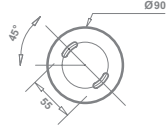

Schéma de fixation
Fixing details / Befestigung

Diffuseur de rechange
Spare diffuser / Ersatzteile

Jeu de verres clairs
Set of clear glasses
Set Gläser, klar

VR132

H. 375 L. 165 P. 310

5

Couleurs Colours / Farben	Diffuseur Diffuser / Glas	Standard E27	Patère d'angle Corner Bracke Eckhalter
Noir Black / schwarz	Verre clair Clear glass / klar	CN 1044 00	PTZ 900
Blanc White / weiß	Verre clair Clear glass / klar	CN 1044 01	PTZ 901
Vert de gris Green patina / grüne Patina	Verre clair Clear glass / klar	CN 1044 08	PTZ 908
Patine dorée Gold patina / goldfarbige Patina	Verre clair Clear glass / klar	CN 1044 09	PTZ 909
Vert anglais British racing green / dunkelgrün	Verre clair Clear glass / klar	CN 1044 19	PTZ 9019
Rouille Old rustic / braun	Verre clair Clear glass / klar	CN 1044 46	PTZ 9046
Grès Sandstone / sandsteinfarbig	Verre clair Clear glass / klar	CN 1044 54	PTZ 9054
Gris ardoise Slate grey / schiefergrau	Verre clair Clear glass / klar	CN 1044 59	PTZ 9059