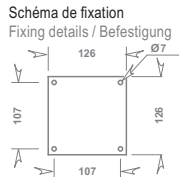

Schéma de fixation
Fixing details / Befestigung

Diffuseur de rechange
Spare diffuser / Ersatzteile

Jeu de verres clairs
Set of clear glasses
Set Gläser, klar

VR132

H. 660 L. 165

CHENONCEAU

7

Couleurs Colours / Farben	Diffuseur Diffuser / Glas	Standard E27
Noir Black / schwarz	Verre clair Clear glass / klar	CN 1074 00
Blanc White / weiß	Verre clair Clear glass / klar	CN 1074 01
Vert de gris Green patina / grüne Patina	Verre clair Clear glass / klar	CN 1074 08
Patine dorée Gold patina / goldfarbige Patina	Verre clair Clear glass / klar	CN 1074 09
Vert anglais British racing green / dunkelgrün	Verre clair Clear glass / klar	CN 1074 19
Rouille Old rustic / braun	Verre clair Clear glass / klar	CN 1074 46
Grès Sandstone / sandsteinfarbig	Verre clair Clear glass / klar	CN 1074 54
Gris ardoise Slate grey / schiefergrau	Verre clair Clear glass / klar	CN 1074 59