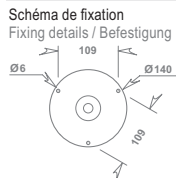

Diffuseur de rechange
Spare diffuser / Ersatzteile

Jeu de verres clairs
Set of clear glasses
Set Gläser, klar

VR132

H. 390 L. 165