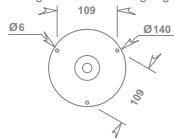

Couleurs Colours / Farben	Diffuseur Diffuser / Glas	Standard E27
Noir Black / schwarz	Verre clair Clear glass / klar	CN 1084 00
Blanc White / weiß	Verre clair Clear glass / klar	CN 1084 01
Vert de gris Green patina / grüne Patina	Verre clair Clear glass / klar	CN 1084 08
Patine dorée Gold patina / goldfarbige Patina	Verre clair Clear glass / klar	CN 1084 09
Vert anglais British racing green / dunkelgrün	Verre clair Clear glass / klar	CN 1084 19
Rouille Old rustic / braun	Verre clair Clear glass / klar	CN 1084 46
Grès Sandstone / sandsteinfarbig	Verre clair Clear glass / klar	CN 1084 54
Gris ardoise Slate grey / schiefergrau	Verre clair Clear glass / klar	CN 1084 59

Schéma de fixation
Fixing details / Befestigung