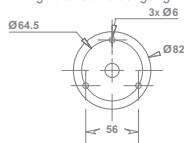

Couleurs Colours / Farben	Diffuseur Diffuser	Standard E27
Noir Black / schwarz	Polycarbonate clair Clear Polycarbonate / PC, klar	VI 0903
Blanc White / weiß	Polycarbonate clair Clear Polycarbonate / PC, klar	VI 0901
Vert de gris Green patina / grüne Patina	Polycarbonate clair Clear Polycarbonate / PC, klar	VI 0908
Patine dorée Gold patina / goldfarbige Patina	Polycarbonate clair Clear Polycarbonate / PC, klar	VI 0909
Rouille Old rustic / braun	Polycarbonate clair Clear Polycarbonate / PC, klar	VI 0946

Laiton vernis teinté Brass - Tinted lacquer Messing - getönt Lackierung	Polycarbonate clair Clear Polycarbonate / PC, klar	VI 0703

Schéma de fixation
Fixing details / Befestigung

Diffuseur de rechange (pour 1 lanterne, 2x 1/2 diffuseur)
Spare diffuser (2x 1/2 diffuser for 1 lantern / Ersatzteile (2x 1/2 Stück für 1 Leuchte)

1/2 diffuseur clair
1/2 clear diffuser
1/2 Stück aus PC

VR034

H. 750 L. 275

3