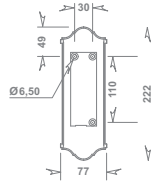

Laiton vernis teinté Brass - Tinted lacquer Messing - getönt Lackierung	Polycarbonate clair Clear Polycarbonate / PC, klar	VI 1026 73	PTZ 920
---	---	------------	---------

Schéma de fixation Fixing details / Befestigung	Diffuseur de rechange (pour 1 lanterne, 2x 1/2 diffuseur) Spare diffuser (2x 1/2 diffuser for 1 lantern / Ersatzteile (2x 1/2 Stück für 1 Leuchte)
--	---