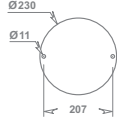

VICTORIA

12

H. 2010 L. 275

Couleurs
Colours / Farben

Noir
Black / schwarz

Blanc
White / weiß

Vert de gris
Green patina / grüne Patina

Patine dorée
Gold patina / goldfarbige Patina

Rouille
Old rustic / braun

Laiton vernis teinté
Brass - Tinted lacquer
Messing - getönt Lackierung

Schéma de fixation
Fixing details / Befestigung

Diffuseur
Diffuser

Polycarbonate clair
Clear Polycarbonate / PC, klar

Polycarbonate clair
Clear Polycarbonate / PC, klar

Polycarbonate clair
Clear Polycarbonate / PC, klar

Polycarbonate clair
Clear Polycarbonate / PC, klar

Polycarbonate clair
Clear Polycarbonate / PC, klar

Polycarbonate clair
Clear Polycarbonate / PC, klar

Diffuseur de rechange (pour 1 lanterne, 2x 1/2 diffuseur)
Spare diffuser (2x 1/2 diffuser for 1 lantern / Ersatzteile (2x 1/2 Stück für 1 Leuchte)

1/2 diffuseur clair
1/2 clear diffuser
1/2 Stück aus PC

VR034

VI 4903

VI 4901

VI 4908

VI 4909

VI 4946

VI 4703

13

H. 2020 / 2465 L. 705

Couleurs
Colours / Farben

Noir
Black / schwarz

Blanc
White / weiß

Vert de gris
Green patina / grüne Patina

Patine dorée
Gold patina / goldfarbige Patina

Rouille
Old rustic / braun

Laiton vernis teinté
Brass - Tinted lacquer
Messing - getönt Lackierung

Schéma de fixation
Fixing details / Befestigung

Diffuseur
Diffuser

Polycarbonate clair
Clear Polycarbonate / PC, klar

Polycarbonate clair
Clear Polycarbonate / PC, klar

Polycarbonate clair
Clear Polycarbonate / PC, klar

Polycarbonate clair
Clear Polycarbonate / PC, klar

Polycarbonate clair
Clear Polycarbonate / PC, klar

Polycarbonate clair
Clear Polycarbonate / PC, klar

Diffuseur de rechange (pour 1 lanterne, 2x 1/2 diffuseur)
Spare diffuser (2x 1/2 diffuser for 1 lantern / Ersatzteile (2x 1/2 Stück für 1 Leuchte)

1/2 diffuseur clair
1/2 clear diffuser
1/2 Stück aus PC

VR034

VI 54903

VI 54901