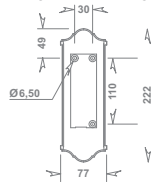

Couleurs Colours / Farben	Diffuseur Diffuser	Standard E27	Patère d'angle Corner pattern Zubehör Eckhalter
Noir Black / schwarz	Polycarbonate clair Clear Polycarbonate / PC, klar	VI 1036 03	PTZ 920
Blanc White / weiß	Polycarbonate clair Clear Polycarbonate / PC, klar	VI 1036 01	PTZ 921
Vert de gris Green patina / grüne Patina	Polycarbonate clair Clear Polycarbonate / PC, klar	VI 1036 08	PTZ 928
Patine dorée Gold patina / goldfarbige Patina	Polycarbonate clair Clear Polycarbonate / PC, klar	VI 1036 09	PTZ 929
Rouille Old rustic / braun	Polycarbonate clair Clear Polycarbonate / PC, klar	VI 1036 46	PTZ 9246

Laiton vernis teinté Brass - Tinted lacquer Messing - getönt Lackierung	Polycarbonate clair Clear Polycarbonate / PC, klar	VI 1036 73	PTZ 920

Schéma de fixation Fixing details / Befestigung	Diffuseur de rechange (pour 1 lanterne, 2x 1/2 diffuseur) Spare diffuser (2x 1/2 diffuser for 1 lantern / Ersatzteile (2x 1/2 Stück für 1 Leuchte)

1/2 diffuseur clair 1/2 clear diffuser 1/2 Stück aus PC	VR034

H. 535 L. 275 P. 355

6