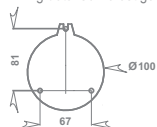

Couleurs Colours / Farben	Diffuseur Diffuser	Standard E27	Patère d'angle Corner pattern Zubehör Eckhalter
Noir Black / schwarz	Polycarbonate clair Clear Polycarbonate / PC, klar	VI 1903	PTZ 910
Blanc White / weiß	Polycarbonate clair Clear Polycarbonate / PC, klar	VI 1901	PTZ 911
Vert de gris Green patina / grüne Patina	Polycarbonate clair Clear Polycarbonate / PC, klar	VI 1908	PTZ 918
Patine dorée Gold patina / goldfarbige Patina	Polycarbonate clair Clear Polycarbonate / PC, klar	VI 1909	PTZ 919
Rouille Old rustic / braun	Polycarbonate clair Clear Polycarbonate / PC, klar	VI 1946	PTZ 9146

Laiton vernis teinté Brass - Tinted lacquer Messing - getönt Lackierung	Polycarbonate clair Clear Polycarbonate / PC, klar	VI 1703	PTZ 910

Schéma de fixation
Fixing details / Befestigung