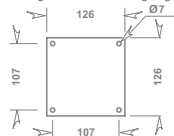

Couleurs Colours / Farben	Diffuseur Diffuser	Standard E27
Noir Black / schwarz	Polycarbonate clair Clear Polycarbonate / PC, klar	VI 9903
Blanc White / weiß	Polycarbonate clair Clear Polycarbonate / PC, klar	VI 9901
Vert de gris Green patina / grüne Patina	Polycarbonate clair Clear Polycarbonate / PC, klar	VI 9908
Patine dorée Gold patina / goldfarbige Patina	Polycarbonate clair Clear Polycarbonate / PC, klar	VI 9909
Rouille Old rustic / braun	Polycarbonate clair Clear Polycarbonate / PC, klar	VI 9946

Laiton vernis teinté Brass - Tinted lacquer Messing - getönt Lackierung	Polycarbonate clair Clear Polycarbonate / PC, klar	VI 9703

Schéma de fixation Fixing details / Befestigung	Diffuseur de rechange (pour 1 lanterne, 2x 1/2 diffuseur) Spare diffuser (2x 1/2 diffuser for 1 lantern / Ersatzteile (2x 1/2 Stück für 1 Leuchte)